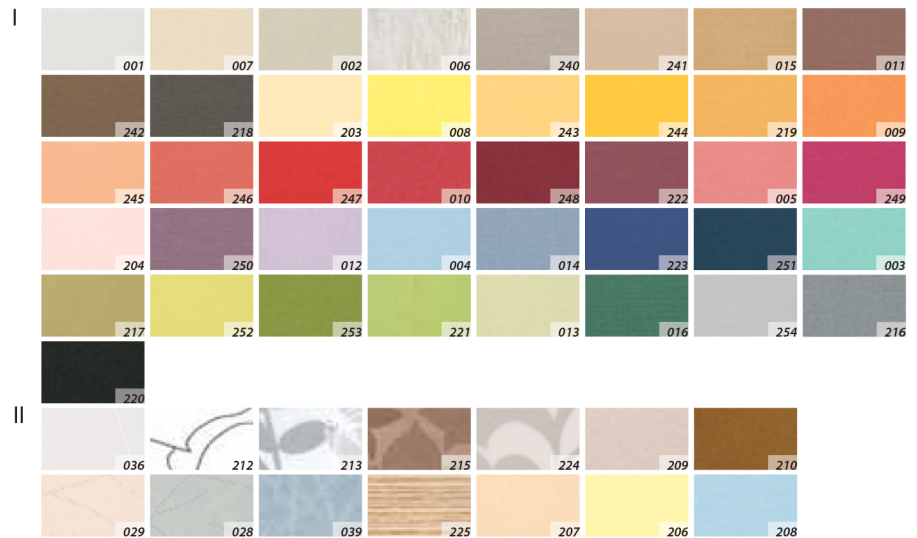

Store rideau standard ARS

- tamise la transmission lumineuse
- possibilité d'immobiliser le store en 3 positions

STORE RIDEAU STANDARD*															
Dimensions [cm] Code dimensionnel	55x78 01	55x98 02	66x98 03	66x118 04	78x98 05	78x118 06	78x140 07	94x118 08	94x140 09	114x118 10	114x140 11	134x98 12	78x160 13	94x160 80	134x140 17
ARS I	29,67	29,67	34,22	34,22	40,95	40,95	40,95	45,49	45,49	56,97	56,97	50,04	45,49	56,97	61,52
	35,90	35,90	41,41	41,41	49,54	49,54	49,54	55,05	55,05	68,93	68,93	60,55	55,05	68,93	74,43
ARS II	47,87	47,87	52,42	52,42	61,52	61,52	61,52	68,24	68,24	86,44	86,44	77,34	68,24	86,44	93,36
	57,92	57,92	63,43	63,43	74,43	74,43	74,43	82,57	82,57	104,59	104,59	93,58	82,57	104,59	112,97

* Cache supérieur en aluminium anodisé.