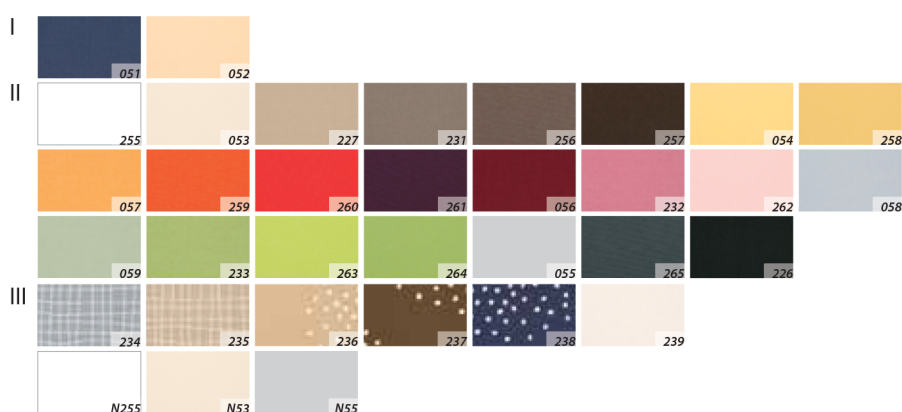

ACCESSOIRES INTÉRIEURS

Store d'occultation ARF

- occultation complète de la chambre
- possibilité d'immobiliser le store en continu

Il faut toujours ajouter l'alimentation (ZZ60 ou ZZ60h), une télécommande et/ou un clavier mural à l'accessoire Z-Wave.

STORE D'OCCULTATION*															
Dimensions [cm]	55x78	55x98	66x98	66x118	78x98	78x118	78x140	94x118	94x140	114x118	114x140	134x98	78x160	94x160	134x140
Code dimensionnel	01	02	03	04	05	06	07	08	09	10	11	12	13	80	17
ARF I	55,20 66,79	55,20 66,79	67,94 82,21	67,94 82,21	70,15 84,89	72,18 87,34	78,65 95,16	82,89 100,30	84,92 102,76	89,17 107,89	97,66 118,17	89,17 107,89	87,14 105,44	104,12 125,99	112,62 136,26
ARF I Z-Wave	238,15 288,17	240,00 290,40	243,69 294,87	245,54 297,10	245,54 297,10	251,08 303,80	252,92 306,04	254,77 308,27	258,46 312,74	260,31 314,97	265,85 321,67	260,31 314,97	258,46 312,74	-	286,15 346,25
ARF II	63,69 77,07	63,69 77,07	80,68 97,62	80,68 97,62	82,89 100,30	84,92 102,76	89,17 107,89	97,66 118,17	101,91 123,31	104,12 125,99	116,86 141,40	104,12 125,99	101,91 123,31	123,14 149,00	133,85 161,95
ARF II Z-Wave	245,54 297,10	247,38 299,34	251,08 303,80	252,92 306,04	252,92 306,04	258,46 312,74	260,31 314,97	264,00 319,44	267,69 323,91	269,54 326,14	273,23 330,61	269,54 326,14	267,69 323,91	-	293,54 355,18
ARF III	72,18 87,34	72,18 87,34	89,17 107,89	89,17 107,89	91,38 110,58	93,42 113,03	104,12 125,99	112,62 136,26	112,62 136,26	114,65 138,72	129,60 156,82	114,65 138,72	114,65 138,72	135,88 164,41	148,62 179,82
ARF III Z-Wave	251,08 303,80	252,92 306,04	256,62 310,50	258,46 312,74	258,46 312,74	265,85 321,67	267,69 323,91	269,54 326,14	273,23 330,61	275,08 332,84	278,77 337,31	275,08 332,84	273,23 330,61	-	300,92 364,12

* Cache supérieur et glissières latérales en aluminium anodisé.