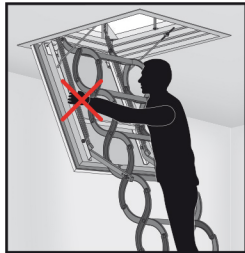

WARNING! - ACHTUNG! - UWAGA! - AVERTISSEMENT!

NC 98K

- ⒸZ STAHOVACÍ SCHODY PROTIPOŽÁRNÍ
- Ⓓ FEUERHEMMENDE SCHERENTREPPEN
- Ⓔ ESCALERA DE TIJERA, RESISTENTE AL FUEGO
- Ⓕ ESCALIER PLIABLE EN CISEAUX COUPE - FEU
- ⒼB CONCERTINA AND FIRE RESISTANCE LOFT LADDER
- Ⓘ LE SCALE PER LA SOFFITTA
- ⓁT PALĚPĚS LAIPTELIAI
- ⓃL BRANDWERENDE SCHAARTRAP
- ⓅL SCHODY NOŻYCOWE OGNIODPORNE
- ⓇUS огнестойкая ножничная чердачная лестница