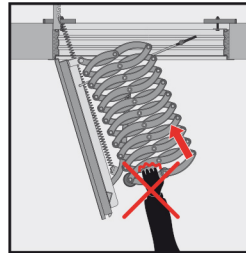

WARNING! - ACHTUNG! - UWAGA! - AVERTISSEMENT!

NC 98K

- ⒸZ STAHOVACÍ SCHODY PROTIPOŽÁRNÍ
- Ⓓ FEUERHEMMENDE SCHERENTREPPEN
- Ⓔ ESCALERA DE TIJERA, RESISTENTE AL FUEGO
- Ⓕ ESCALIER PLIABLE EN CISEAUX COUPE - FEU
- ⒼB CONCERTINA AND FIRE RESISTANCE LOFT LADDER
- Ⓘ LE SCALE PER LA SOFFITTA
- ⓁT PALĚPĚS LAIPTELIAI
- ⓃL BRANDWERENDE SCHAARTRAP
- ⓅL SCHODY NOŻYCOWE OGNIODPORNE
- ⓇUS огнестойкая ножничная чердачная лестница