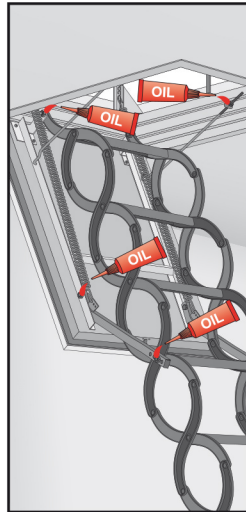

WARNING! - ACHTUNG! - UWAGA! - AVERTISSEMENT!

NC 98K

- ⒸZ STAHOVACÍ SCHODY PROTIPOŽÁRNÍ
- Ⓓ FEUERHEMMENDE SCHERENTREPPEN
- Ⓔ ESCALERA DE TIJERA, RESISTENTE AL FUEGO
- Ⓕ ESCALIER PLIABLE EN CISEAUX COUPE - FEU
- ⒼB CONCERTINA AND FIRE RESISTANCE LOFT LADDER
- Ⓘ LE SCALE PER LA SOFFITTA
- ⓁT PALĚPĚS LAIPTELIAI
- ⓃL BRANDWERENDE SCHAARTRAP
- ⓅL SCHODY NOŻYCOWE OGNIODPORNE
- ⓇUS огнестойкая ножничная чердачная лестница