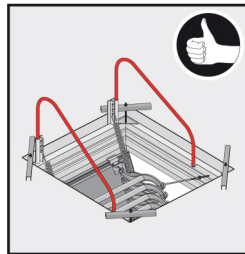

WARNING! - ACHTUNG! - UWAGA! - AVERTISSEMENT!

NC 98K

- ⒸZ STAHOVACÍ SCHODY PROTIPOŽÁRNÍ
- Ⓓ FEUERHEMMENDE SCHERENTREPPEN
- Ⓔ ESCALERA DE TIJERA, RESISTENTE AL FUEGO
- Ⓕ ESCALIER PLIABLE EN CISEAUX COUPE - FEU
- ⒼB CONCERTINA AND FIRE RESISTANCE LOFT LADDER
- Ⓘ LE SCALE PER LA SOFFITTA
- ⓁT PALĚPĚS LAIPTELIAI
- ⓃL BRANDWERENDE SCHAARTRAP
- ⓅL SCHODY NOŻYCOWE OGNIODPORNE
- ⓇUS огнестойкая ножничная чердачная лестница