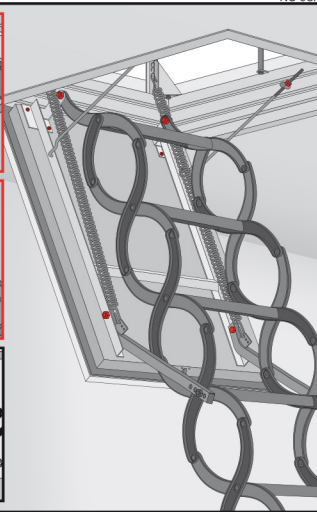

WARNING! - ACHTUNG! - UWAGA! - AVERTISSEMENT!

NC 98K

- ⒸZ STAHOVACÍ SCHODY PROTIPOŽÁRNÍ
- Ⓓ FEUERHEMMENDE SCHERENTREPPEN
- Ⓔ ESCALERA DE TIJERA, RESISTENTE AL FUEGO
- Ⓕ ESCALIER PLIABLE EN CISEAUX COUPE - FEU
- ⒼB CONCERTINA AND FIRE RESISTANCE LOFT LADDER
- Ⓘ LE SCALE PER LA SOFFITTA
- ⓁT PALĚPĚS LAIPTELIAI
- ⓃL BRANDWERENDE SCHAARTRAP
- ⓅL SCHODY NOŻYCOWE OGNIODPORNE
- ⓇUS огнестойкая ножничная чердачная лестница