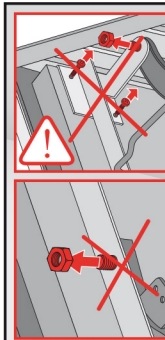

WARNING! - ACHTUNG! - UWAGA! - AVERTISSEMENT!

NC 98K

- ⒸZ STAHOVACÍ SCHODY PROTIPOŽÁRNÍ
- Ⓓ FEUERHEMMENDE SCHERENTREPPEN
- Ⓔ ESCALERA DE TIJERA, RESISTENTE AL FUEGO
- Ⓕ ESCALIER PLIABLE EN CISEAUX COUPE - FEU
- ⒼB CONCERTINA AND FIRE RESISTANCE LOFT LADDER
- Ⓘ LE SCALE PER LA SOFFITTA
- ⓁT PALĚPĚS LAIPTELIAI
- ⓃL BRANDWERENDE SCHAARTRAP
- ⓅL SCHODY NOŻYCOWE OGNIODPORNE
- ⓇUS огнестойкая ножничная чердачная лестница