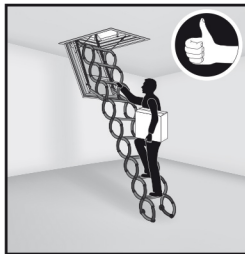

WARNING! - ACHTUNG! - UWAGA! - AVERTISSEMENT!

NC 98K

- ⒸZ STAHOVACÍ SCHODY PROTIPOŽÁRNÍ
- Ⓓ FEUERHEMMENDE SCHERENTREPPEN
- Ⓔ ESCALERA DE TIJERA, RESISTENTE AL FUEGO
- Ⓕ ESCALIER PLIABLE EN CISEAUX COUPE - FEU
- ⒼB CONCERTINA AND FIRE RESISTANCE LOFT LADDER
- Ⓘ LE SCALE PER LA SOFFITTA
- ⓁT PALĚPĚS LAIPTELIAI
- ⓃL BRANDWERENDE SCHAARTRAP
- ⓅL SCHODY NOŻYCOWE OGNIODPORNE
- ⓇUS огнестойкая ножничная чердачная лестница